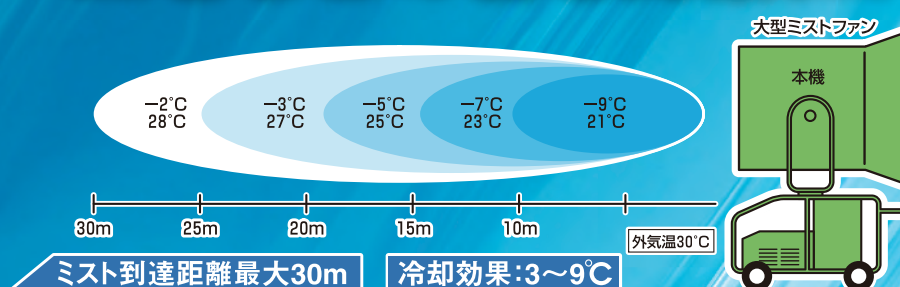

新商品 レンタル情報

新商品! スーパー工業製

スーパーフォグジェッター SFJ-3200W-1

工場などの暑さ対策に!

**ミスト到達距離最大30m。
冷却効果3~9°C気温を下げます。**

**鎮塵効果、消臭効果、加湿効果により、
快適な作業環境を作ることができます。**

**首振り
機能付き!**

SuperFog Jetter

噴霧	量	: 5 (L/min)
粒子	径	: 60 (μm)
電源		: 3相200V
出力		: 3.1 (kw)
首振り	角度	: 110°
首折れ	角度	: 55°
質量		: 200 (kg)
寸法	(L×W×H)	: 976×795×1530

NETIS登録 : CG-110001-A

私達は、現場の`力、になります! 下記ダイヤルまでお気軽にお問い合わせください。

地球にやさしく

城東機械リース株式会社