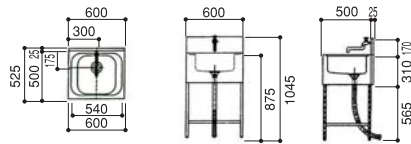

## ガードマンボックス

LGA型

W1226×D1016×H2285

LGB型

W2271×D1229×H2308

LGC型

W2271×D2478×H2308

シャワー

LSA型

W1016×D1226×H2285

LSB型

W1229×D2271×H2308

風呂

LBA型

W1229×D2271×H2308

LBB型

W2478×D2271×H2308

手洗用シンク

TC-1型(一槽シンク)

W600×D525×H1045

TC-2型(二槽シンク)

W1200×D525×H1045

TC-3型(三槽シンク)

W1800×D525×H1045