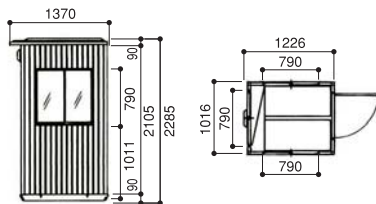

ガードマンボックス

W1226×D1016×H2285