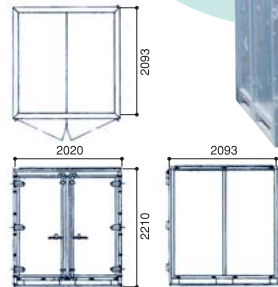

外寸	W2020×D2093×H2210
内寸	W1915×D1915×H1978
開口巾	1870
床面積	3.6
内面積	7.2
自重	353kg
床荷重	2100kg
本体	溶融亜鉛鋼板
扉	観音扉(270°開き)

耐久性/フレーム構造

- 外装には溶融亜鉛鋼板を使用、錆びに強く耐久性に大変優れています。
- 結露防止の密封構造なので清潔にご使用いただけます。