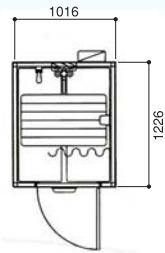

## ガードマンボックス

LGA型

W1226×D1016×H2285

LGB型

W2271×D1229×H2308

LGC型

W2271×D2478×H2308

シャワー

LSA型

W1016×D1226×H2285

LSB型

W1229×D2271×H2308

風呂

LBA型

W1229×D2271×H2308

LBB型