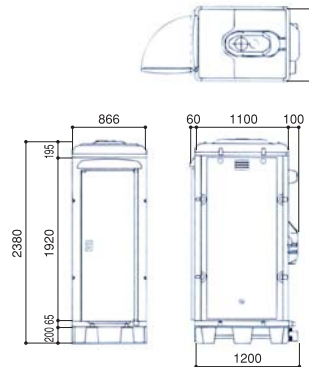

**CAK533JK**

平面図

A立面図 D立面図

OPTION UNIT

目的に応じて選べる多彩なオプション。  
現場のニーズに合わせて最適なユニットが  
組み合わせられます。

## 仮設トイレ

汲み取り式 (WOC-1型)  
ニュー軽水洗式 (WLF-1型)

W866×D1622×H2540

水洗式 (WOF-1型)

W866×D1200×H2380

水洗式小便室 (WOF-小)

W866×D1260×H2380

水洗式手洗い室 (WOF-手)

## ガードマンボックス

LGA型

W1226×D1016×H2285

LGB型

W2271×D1229×H2308

LGC型

W2271×D2478×H2308

シャワー