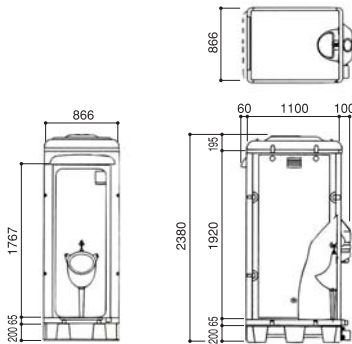

**CAK533JK**

平面図

A立面図 D立面図

OPTION UNIT

目的に応じて選べる多彩なオプション。  
現場のニーズに合わせて最適なユニットが  
組み合わせられます。

## 仮設トイレ

汲み取り式 (WOC-1型)  
ニュー軽水洗式 (WLF-1型)

W866×D1622×H2540

水洗式 (WOF-1型)

W866×D1200×H2380

水洗式小便室 (WOF-小)

W866×D1260×H2380

水洗式手洗い室 (WOF-手)

## ガードマンボックス

LGA型

W1226×D1016×H2285

LGB型

W2271×D1229×H2308

LGC型

W2271×D2478×H2308

シャワー