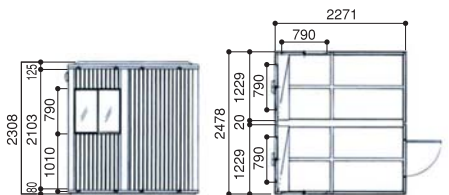

## ガードマンボックス

LGA型

W1226×D1016×H2285

LGB型

W2271×D1229×H2308

LGC型

W2271×D2478×H2308

シャワー

LSA型

W1016×D1226×H2285

LSB型

W1229×D2271×H2308

風呂

LBA型

W1229×D2271×H2308

LBB型