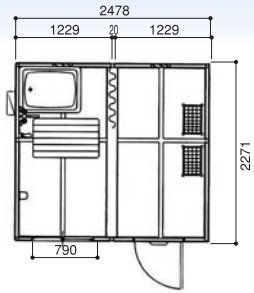

## ガードマンボックス

LGA型

W1226×D1016×H2285

LGB型

W2271×D1229×H2308

LGC型

W2271×D2478×H2308

シャワー

LSA型

W1016×D1226×H2285

LSB型

W1229×D2271×H2308

風呂

LBA型

W1229×D2271×H2308

LBB型

W2478×D2271×H2308

手洗用シンク

TC-1型(一槽シンク)

W600×D525×H1045

TC-2型(二槽シンク)

W1200×D525×H1045

TC-3型(三槽シンク)

W1800×D525×H1045