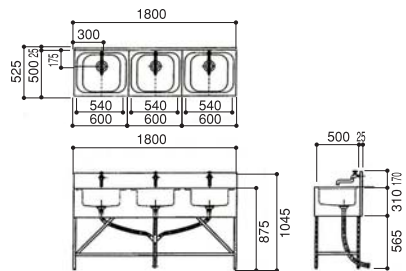

W2478×D2271×H2308

手洗用シンク

TC-1型(一槽シンク)

W600×D525×H1045

TC-2型(二槽シンク)

W1200×D525×H1045

TC-3型(三槽シンク)

W1800×D525×H1045

カバコン

KC-20型(資材物置用コンテナ)

外寸	W2020×D2093×H2210
内寸	W1915×D1915×H1978
開口巾	1870
床面積	3.6
内面積	7.2
自重	353kg
床荷重	2100kg
本体	溶融亜鉛鋼板
扉	観音扉(270°開き)

耐久性/フレーム構造

- 外装には溶融亜鉛鋼板を使用、錆びに強く耐久性に大変優れています。
- 結露防止の密封構造なので清潔にご使用いただけます。