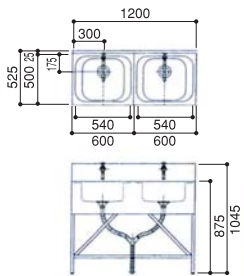

W2478×D2271×H2308

手洗用シンク

TC-1型(一槽シンク)

W600×D525×H1045

TC-2型(二槽シンク)

W1200×D525×H1045

TC-3型(三槽シンク)

W1800×D525×H1045

カバコン

KC-20型(資材物置用コンテナ)

外寸	W2020×D2093×H2210
内寸	W1915×D1915×H1978
開口巾	1870
床面積	3.6
内面積	7.2
自重	353kg
床荷重	2100kg
本体	溶融亜鉛鋼板
扉	観音扉(270°開き)

耐久性/フレーム構造

- 外装には溶融亜鉛鋼板を使用、錆びに強く耐久性に大変優れています。
- 結露防止の密封構造なので清潔にご使用いただけます。