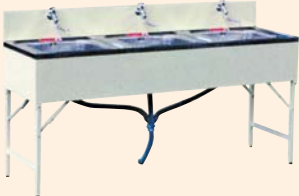

W2478×D2271×H2308

手洗用シンク

TC-1型(一槽シンク)

W600×D525×H1045

TC-2型(二槽シンク)

W1200×D525×H1045

TC-3型(三槽シンク)

W1800×D525×H1045