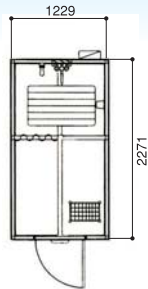

## 仮設トイレ

汲み取り式 (WOC-1型)  
ニュー軽水洗式 (WLF-1型)

W866×D1622×H2540

水洗式 (WOF-1型)

W866×D1200×H2380

水洗式小便室 (WOF-小)

W866×D1260×H2380

水洗式手洗い室 (WOF-手)

## ガードマンボックス

LGA型

W1226×D1016×H2285

LGB型

W2271×D1229×H2308

LGC型

W2271×D2478×H2308

シャワー

LSA型

W1016×D1226×H2285

LSB型

W1229×D2271×H2308

風呂

LBA型

W1229×D2271×H2308

LBB型

W2478×D2271×H2308

手洗用シンク

TC-1型(一槽シンク)

W600×D525×H1045

TC-2型(二槽シンク)

W1200×D525×H1045

TC-3型(三槽シンク)

W1800×D525×H1045