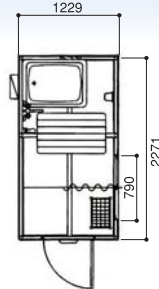

## ガードマンボックス

LGA型

W1226×D1016×H2285

LGB型

W2271×D1229×H2308

LGC型

W2271×D2478×H2308

シャワー

LSA型

W1016×D1226×H2285

LSB型

W1229×D2271×H2308

風呂

LBA型

W1229×D2271×H2308

LBB型

W2478×D2271×H2308

手洗用シンク

TC-1型(一槽シンク)

W600×D525×H1045

TC-2型(二槽シンク)

W1200×D525×H1045

TC-3型(三槽シンク)

W1800×D525×H1045