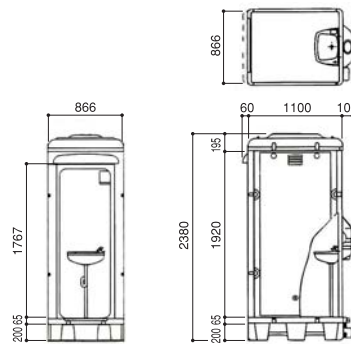

## 仮設トイレ

汲み取り式 (WOC-1型)  
ニュー軽水洗式 (WLF-1型)

W866×D1622×H2540

水洗式 (WOF-1型)

W866×D1200×H2380

水洗式小便室 (WOF-小)

W866×D1260×H2380

水洗式手洗い室 (WOF-手)

## ガードマンボックス

LGA型

W1226×D1016×H2285

LGB型

W2271×D1229×H2308

LGC型

W2271×D2478×H2308

シャワー