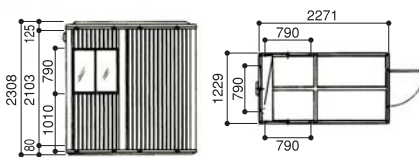

## ガードマンボックス

LGA型

W1226×D1016×H2285

LGB型

W2271×D1229×H2308

LGC型

W2271×D2478×H2308

シャワー